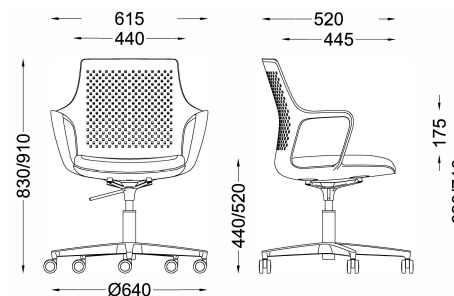

Options

4SeWabf[a` e 3hS[ST`Wz
 FSe] ZBkdS_ [V & Ww ei [hW
 E`W Ž >W Ž 3`ak 8dS_ Vd
 5A` agd` 3hS[S[TS`Wa` DVtgVefz

Warranty

1 Years

Lead Time

& I Wwž

GEMINA
kit 247/E

GEMINA
kit 247/C