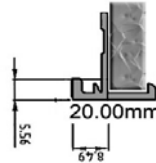

15 Krommenie colours available

Code	Description	Size (mm)	Price Ex gst
KR0425	Standard Aluminium frame - Krommenie	900 x 600	\$152.00
KR0428	Standard Aluminium frame - Krommenie	900 x 900	\$213.00
KR0441	Standard Aluminium frame - Krommenie	1200 x 900	\$254.00
KR0452	Standard Aluminium frame - Krommenie	1200 x 1200	\$333.00
KR0461	Standard Aluminium frame - Krommenie	1500 x 900	\$393.00
KR0460	Standard Aluminium frame - Krommenie	1500 x 1200	\$395.00
KR0469	Standard Aluminium frame - Krommenie	1800 x 900	\$494.00
KR0468	Standard Aluminium frame - Krommenie	1800 x 1200	\$510.00
KR0476	Standard Aluminium frame - Krommenie	2400 x 1200	\$623.00
KR0484	Standard Aluminium Mitred frame - Krommenie	3000 x 1200	\$788.00

Standard prices are for:

Suzette - Laine Furnishings Add Code S

AUTEX - smooth velour fabric Add Code A

RIM Trilogy - Add Code R

Code	Description	Size (mm)	Price Ex gst
LX6-9060-S	Edge LX7000 Fabric Pinboards	900 x 600	\$188.00
LX6-9090-S	Edge LX7000 Fabric Pinboards	900 x 900	\$239.00
LX6-1290-S	Edge LX7000 Fabric Pinboards	1200 x 900	\$306.00
LX6-1212-S	Edge LX7000 Fabric Pinboards	1200 x 1200	\$375.00
LX6-1590-S	Edge LX7000 Fabric Pinboards	1500 x 900	\$390.00
LX6-1512-S	Edge LX7000 Fabric Pinboards	1500 x 1200	\$460.00
LX6-1890-S	Edge LX7000 Fabric Pinboards	1800 x 900	\$443.00
LX6-1812-S	Edge LX7000 Fabric Pinboards	1800 x 1200	\$494.00
LX6-2012-S	Edge LX7000 Fabric Pinboards	2000 x 1200	\$528.00
LX6-2112-S	Edge LX7000 Fabric Pinboards	2100 x 1200	\$561.00
LX6-2412-S	Edge LX7000 Fabric Pinboards	2400 x 1200	\$629.00
LX6-3012-S	Edge LX7000 Fabric Pinboards	3000 x 1200	\$716.00